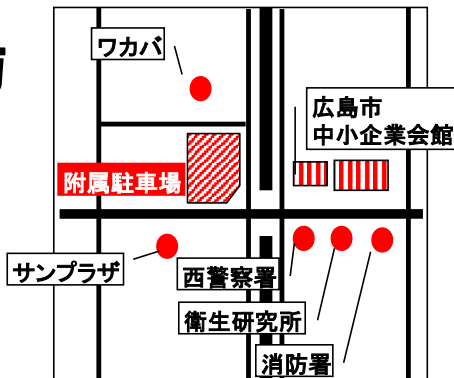

# 総合展示館附属駐車場

西区商工センター2丁目12-6

敷地 3934.83㎡  
駐車場 3382.43㎡  
緑地 552.69㎡

駐車台数 145台  
A 75台  
B 70台

広島市内  
JR新井口駅  中小企業会館  
宮島方面