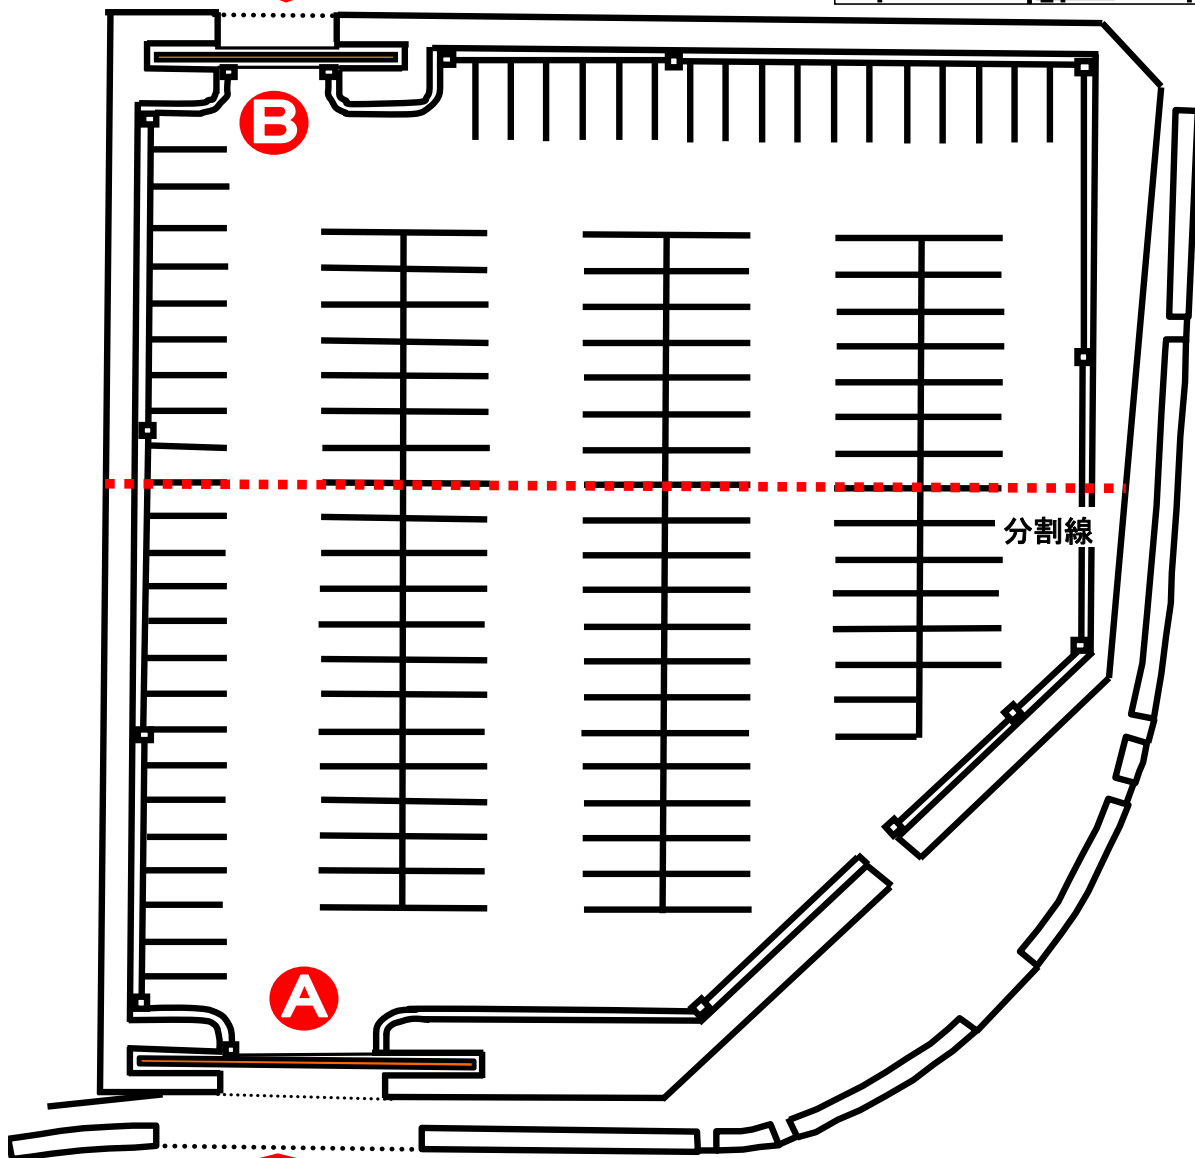

# 総合展示館附属駐車場

西区商工センター2丁目12-6

敷地 3934.83㎡  
駐車場 3382.43㎡  
緑地 552.69㎡

駐車台数 145台  
A 75台  
B 70台

広島市内  
JR新井口駅  中小企業会館  
宮島方面